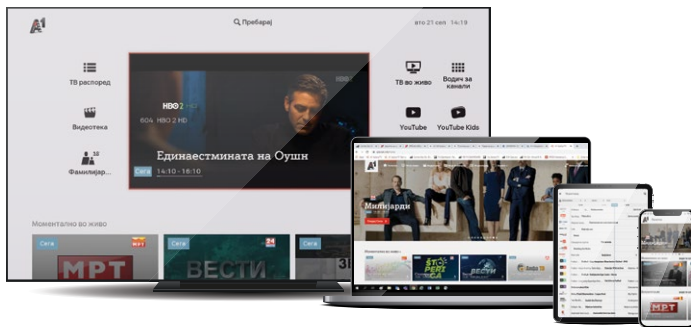

ТВ-услуга на сите уреди

Со услугата A1 Xplore TV добивате пристап и до апликацијата и веб-сервисот преку кои ќе ги гледате Вашите омилен филмови и серии на телевизор, смартфон, таблет и компјутер, во секое време, каде и да сте.