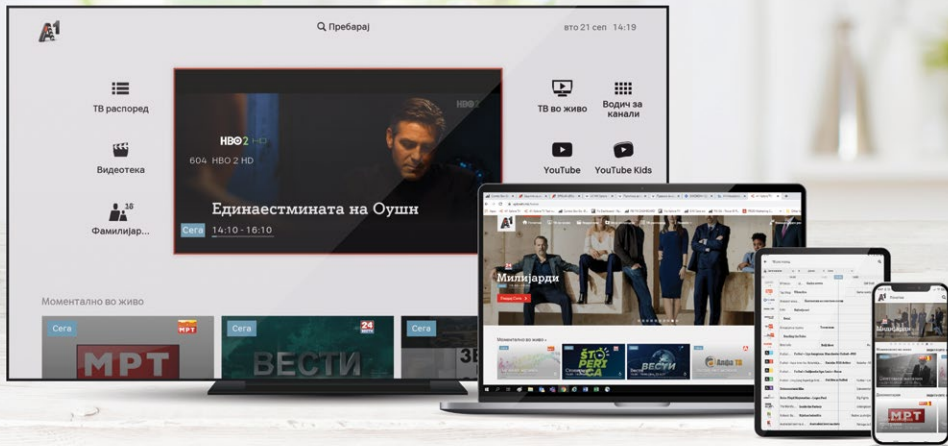

A1 Xplore TV

Омилените сери и филмови,
каде и да сте, на сите Ваши уреди