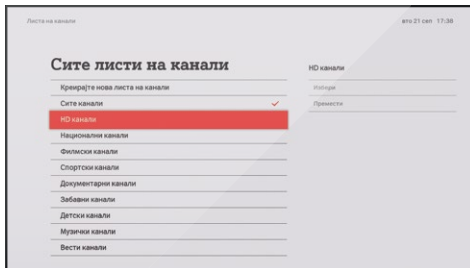

ТВ-содржина прилагодена според Вашиот интерес

A1 Xplore TV Ви нуди предефинирани листи на канали според нивната содржина и Ви препорачува содржина според Вашиот интерес. За уште поголема сигурност, услугата Ви овозможува и родителска заштита и контрола на содржината според возраста.

Ваше катче со сите избрани ТВ-содржини

Опцијата „Моја ТВ-колекција“ ќе биде Вашето катче со сите избрани ТВ-содржини на едно место, на сите уреди и притоа можете:

- да продолжите да ја гледате започнатата серија
- да ги пребарувате снимените содржини
- да го изгледате документарниот филм што сте го обележале како интересен