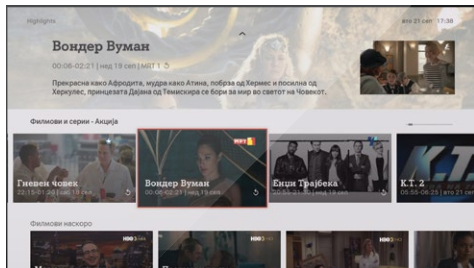

ТВ-содржина прилагодена според Вашиот интерес

A1 Xplore TV Ви нуди предефинирани листи на канали според нивната содржина и Ви препорачува содржина според Вашиот интерес. За уште поголема сигурност, услугата Ви овозможува и родителска заштита и контрола на содржината според возраста.

Ваше катче со сите избрани ТВ-содржини

Опцијата „Моја ТВ-колекција“ ќе биде Вашето катче со сите избрани ТВ-содржини на едно место, на сите уреди и притоа можете:

- да продолжите да ја гледате започнатата серија
- да ги пребарувате снимените содржини
- да го изгледате документарниот филм што сте го обележале како интересен