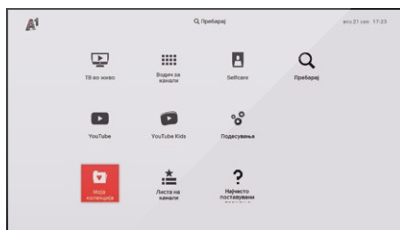

ТВ-содржина прилагодена според Вашиот интерес

A1 Xplore TV Ви нуди предефинирани листи на канали според нивната содржина и Ви препорачува содржина според Вашиот интерес. За уште поголема сигурност, услугата Ви овозможува и родителска заштита и контрола на содржината според возраста.

Ваше катче со сите избрани ТВ-содржини

Опцијата „Моја ТВ-колекција“ ќе биде Вашето катче со сите избрани ТВ-содржини на едно место, на сите уреди и притоа можете:

- да продолжите да ја гледате започнатата серија
- да ги пребарувате снимените содржини
- да го изгледате документарниот филм што сте го обележале како интересен

ТВ-услуга на сите уреди

Со услугата A1 Xplore TV добивате пристап и до апликацијата и веб-сервисот преку кои ќе ги гледате Вашите омилен филмови и серии на телевизор, смартфон, таблет и компјутер, во секое време, каде и да сте.

За повеќе информации посетете ја нашата веб-страница www.A1.mk или јавете се на 077 1234.